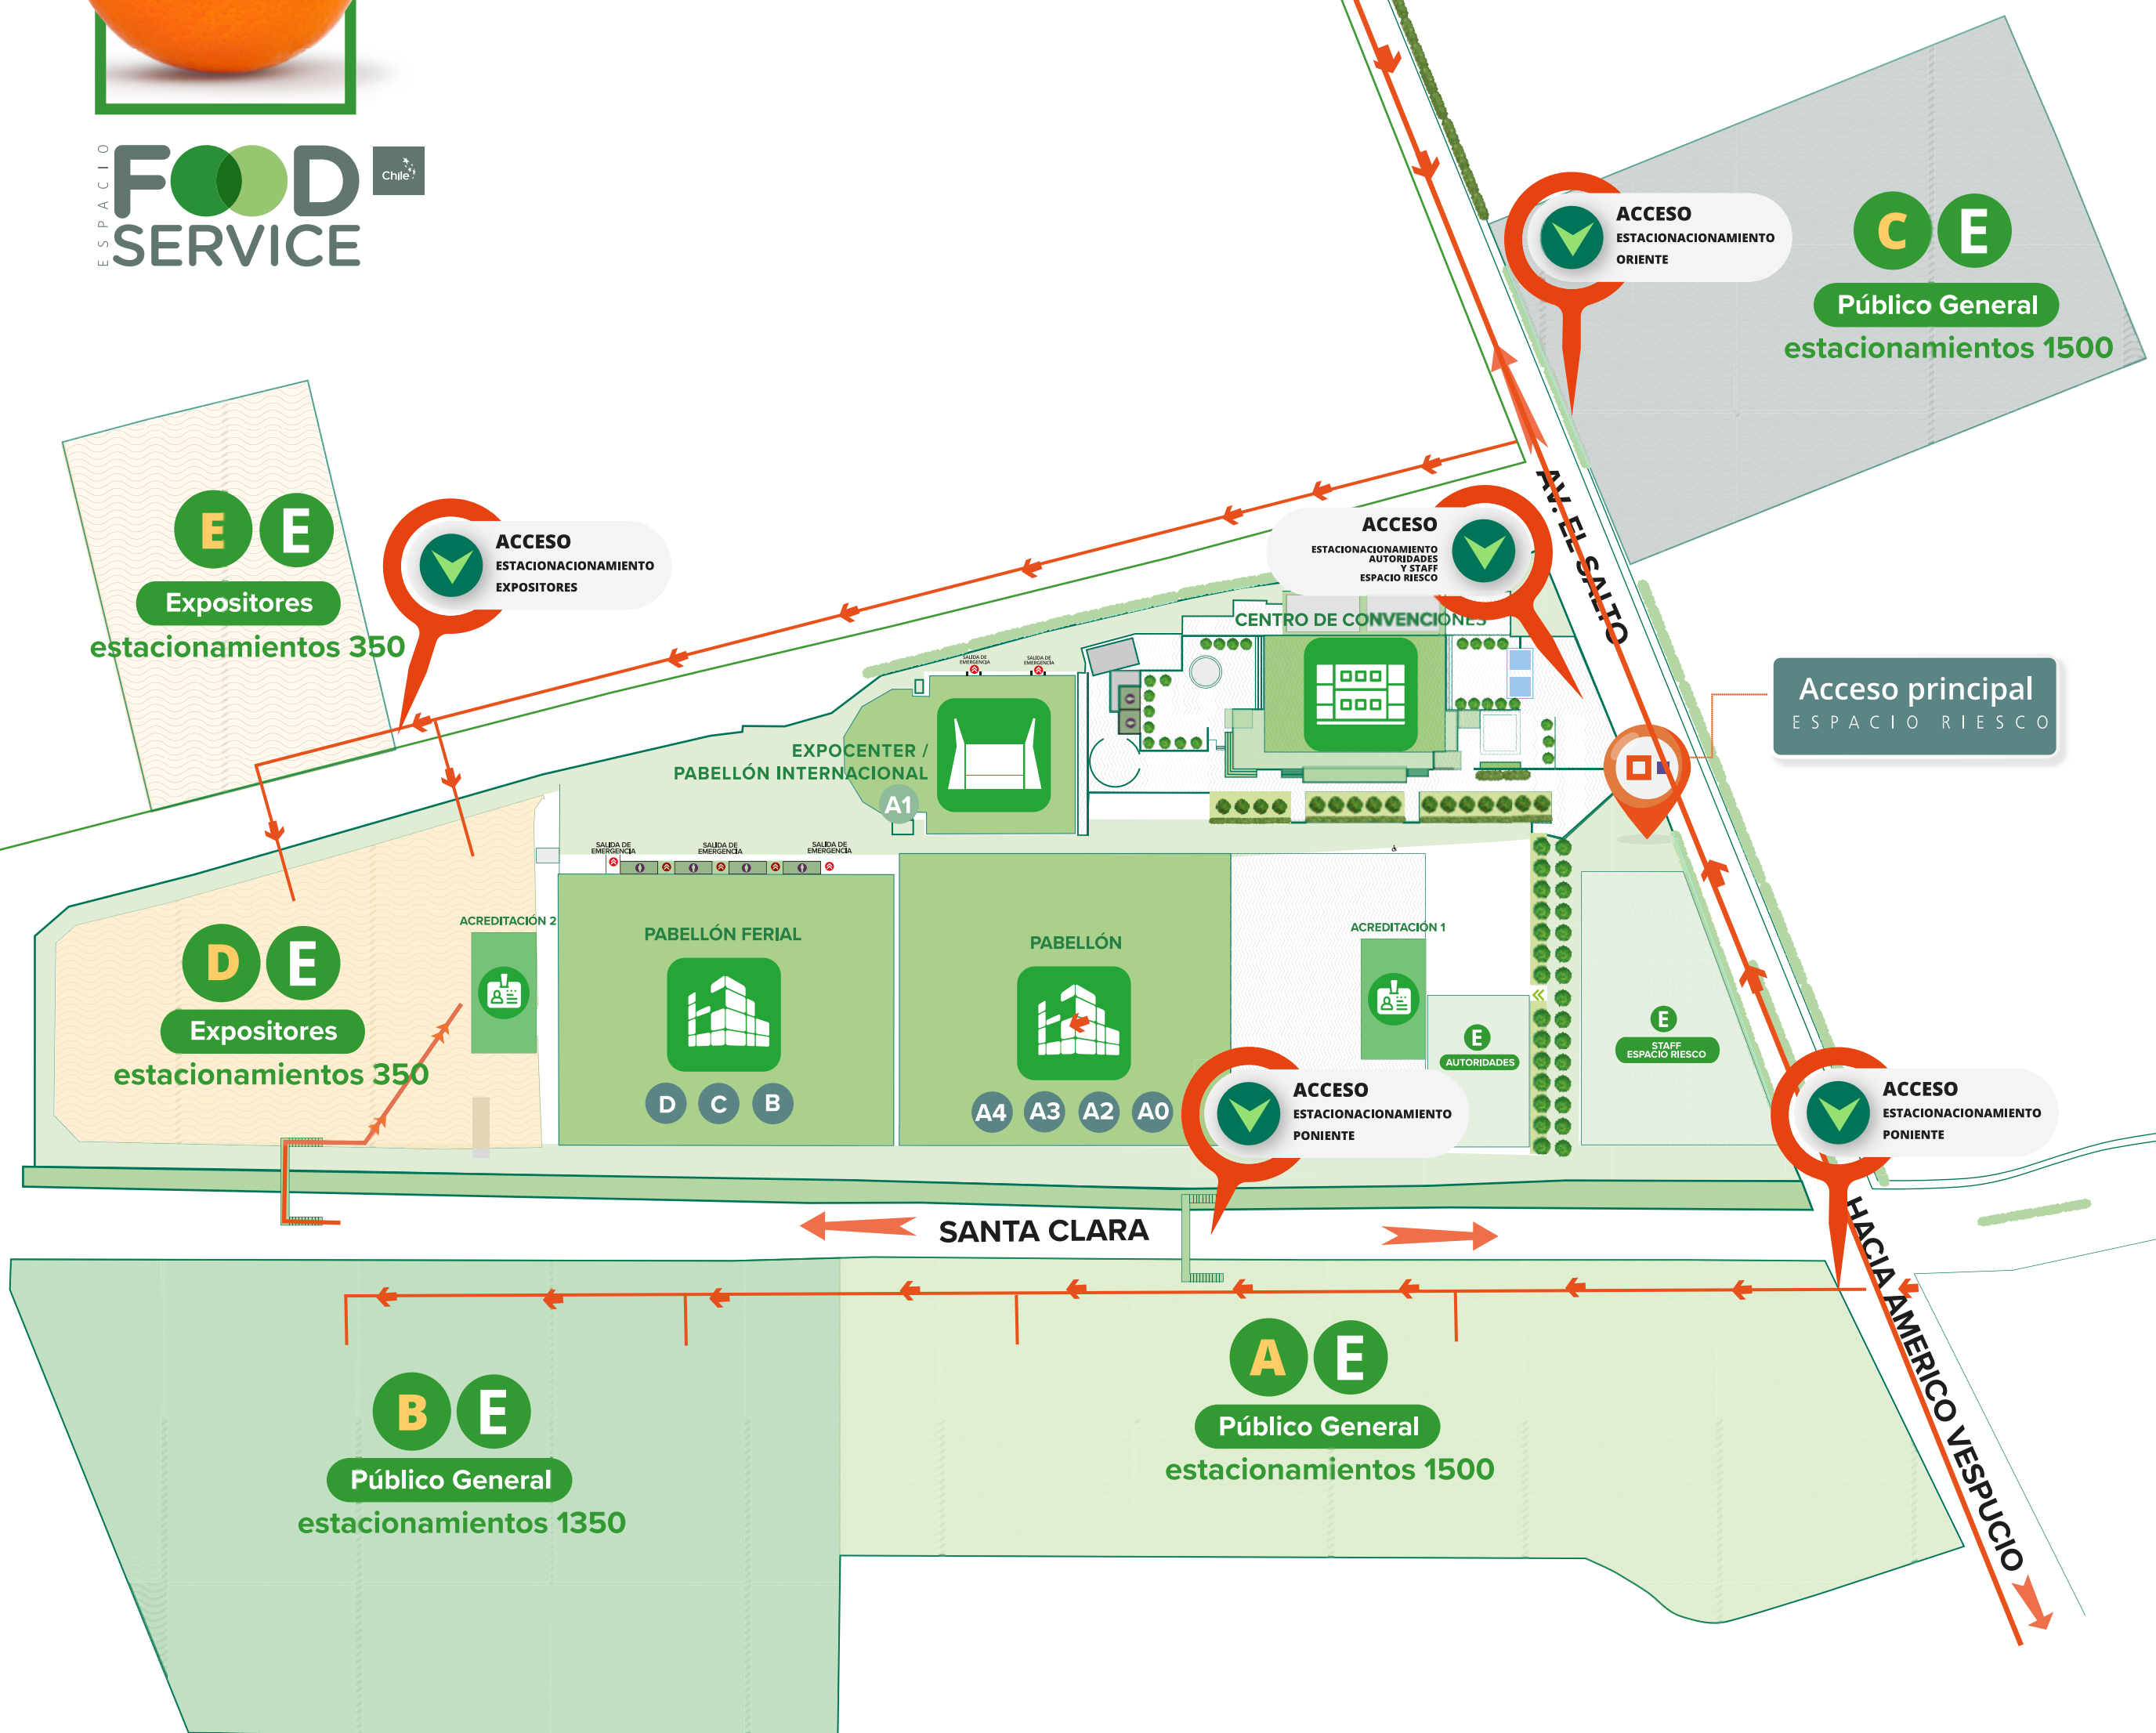

# ACCESOS ESTACIONAMIENTOS ESPACIO RIESCO

## ACCESOS ESTACIONAMIENTOS ESPACIO RIESCO

INGRESO ESTACIONAMIENTO A Y B FOOD AND SERVICE – AVENIDA EL SALTO  
<https://maps.app.goo.gl/6oF3m6gHcNCjSEEc6>

INGRESO ESTACIONAMIENTO C FOOD AND SERVICE – AVENIDA EL SALTO  
<https://maps.app.goo.gl/XHTmifqBhSfPq7q4A>

INGRESO ESTACIONAMIENTO EXPOSITORES FOOD AND SERVICE – AVENIDA EL SALTO  
LINK ACCESO: <https://maps.app.goo.gl/cF2T347h4RNPJovM6>  
RUTA: <https://maps.app.goo.gl/4wnztaP1mgvAeTS2A> (SOLO INGRESO DESDE EL NORTE)

INGRESO ESTACIONAMIENTO EXPOSITORES FOOD AND SERVICE – AVENIDA SANTA CLARA  
LINK ACCESO: <https://maps.app.goo.gl/GfHHeqYVsBeeJL228>  
RUTA: <https://maps.app.goo.gl/wqFSeQpYCbeZ88gg9> (SOLO INGRESO DESDE EL NORTE)